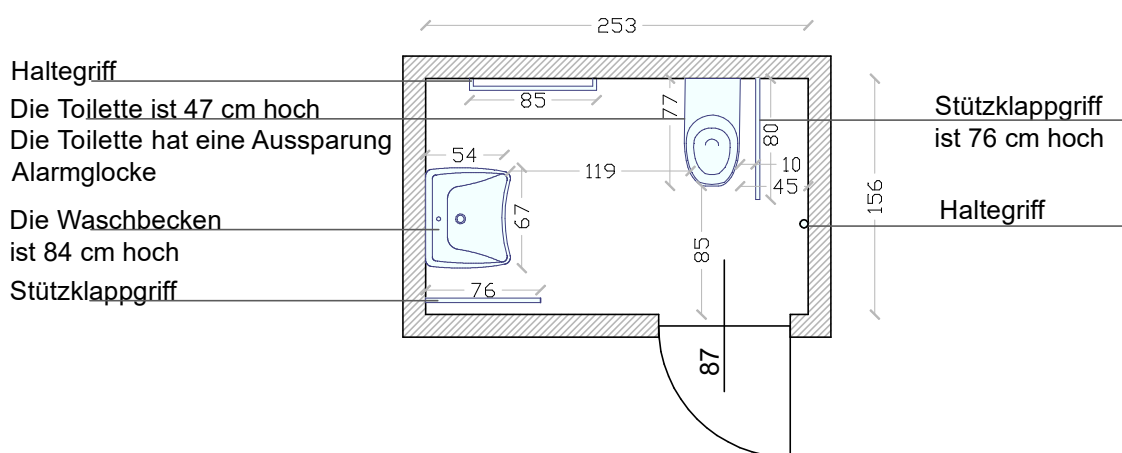

TAVOLA:

MART - MUSEO DI ARTE MODERNA E CONTEMPORANEA  
AUSGESTATTETES BADEZIMMER ERDGESCHOSS (WEIBLICH)

DATA:

1.01.2023

ERKENNUNG DURCH COOPERATIVA HANDICREA

via S. Martino 46, 38122 Trento  
Tel. 0461-239396 E-mail: [info@handicrea.it](mailto:info@handicrea.it)