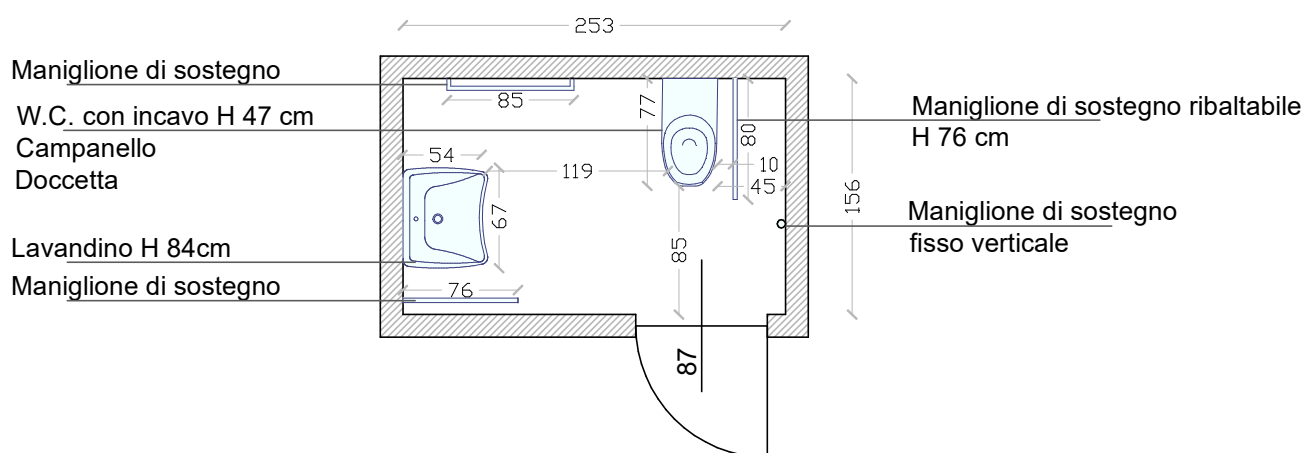

TAVOLA:

MART - MUSEO DI ARTE MODERNA E CONTEMPORANEA
PARTICOLARE BAGNO ATTREZZATO PIANO TERRA (FEMMINE)

scala 1:50

DATA:

GIUGNO 2023

RILEVAZIONE EFFETTUATA DA COOPERATIVA HANDICREA

via S. Martino 46, 38122 Trento
Tel. 0461-239396 E-mail: info@handicrea.it