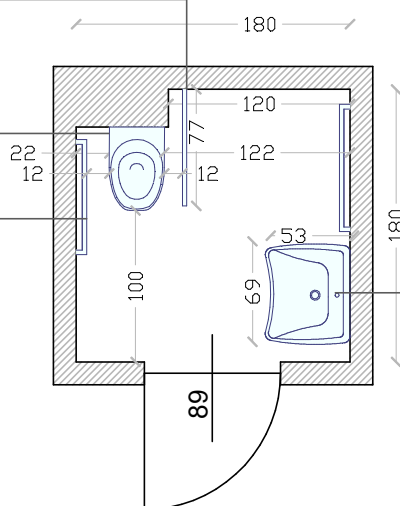

TOILETTENPLÄNE

DATUM

PALAZZO GEREMIA
AUSGESTATTETEN TOILETTEN IM ERDGESCHOSS

15/11/2021

Klappbare Stützgriffe

Die Toilette ist 49 cm
Entladen Wasser

Stützgriffe

Verstellbares Waschbecken
Verstellbarer Spiegel