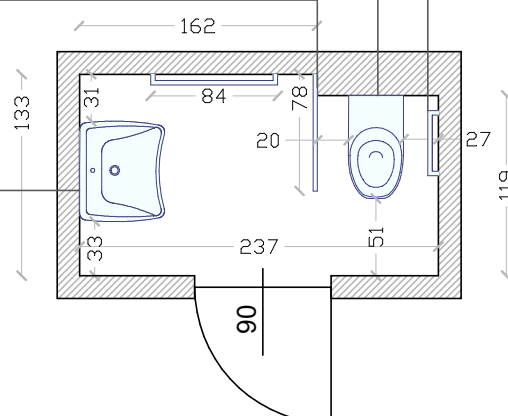

TOILETTENPLÄNE

DATUM

PALAZZO GEREMIA  
AUSGESTATTETEN TOILETTEN IM ERSTEN STOCK

15/11/2021

Stützgriffe

Die Toilette ist 50 cm  
Entladen Wasser  
Klappbare Stützgriffe

Verstellbares Waschbecken  
Verstellbarer Spiegel