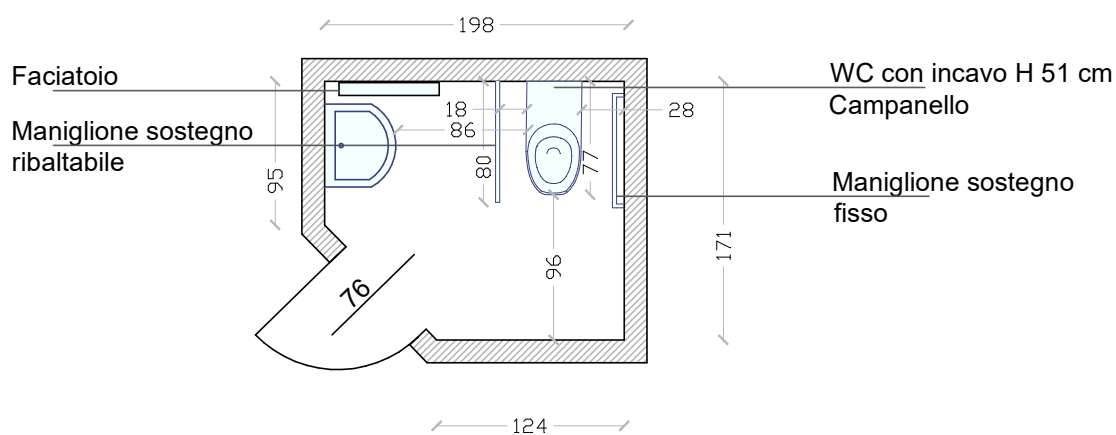

TAVOLA:

DATA:

BAR RISTORANTE LAGO DEI CAPRIOLI
PARTICOLARE BAGNO PIANO TERRA

scala 1:50

GIUGNO 2023

RILEVAZIONE EFFETTUATA DA COOPERATIVA HANDICREA

via S. Martino 46, 38122 Trento
Tel. 0461-239396 E-mail: info@handicrea.it