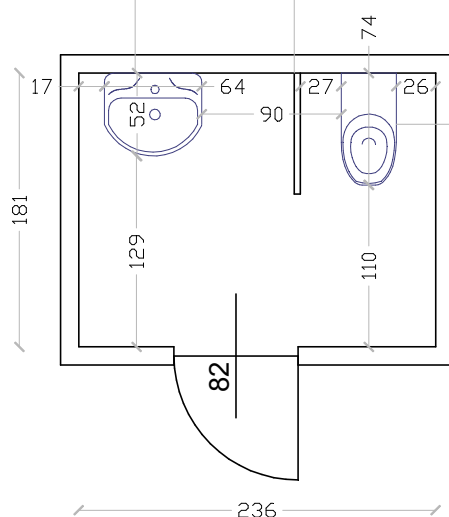

TAVOLA:

DATA:

CABINOVIA PARADISO
PARTICOLARE BAGNO STAZIONE A VALLE
scala 1:50

17.09.2020

Lavandino H 80 cm
profondità libera 20 cm
Specchio H 122 cm

Maniglione di sostegno ribaltabile

W.C. H 41,5 cm
Pulsante scarico acqua laterale
Campanello