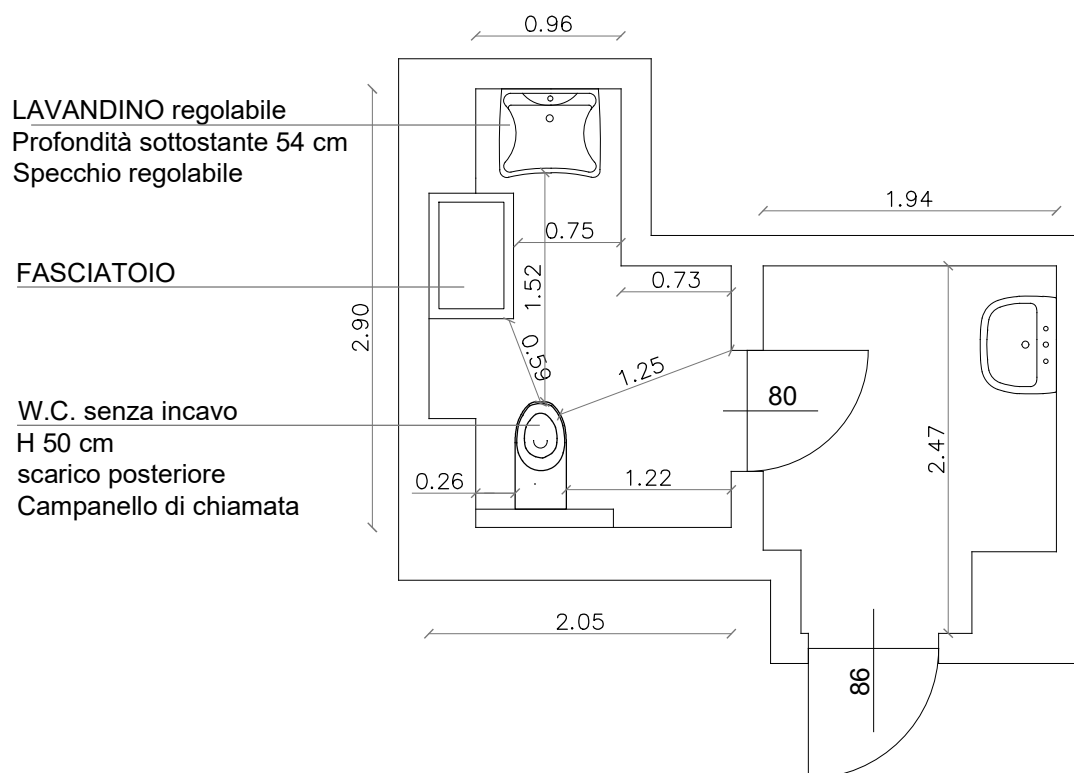

TAVOLA:

DATA:

S. LORENZO IN BANALE, CASA DEL PARCO
PIANTINA BAGNO
scala 1:50

12.08.2019

RILEVAZIONE EFFETTUATA DA COOPERATIVA HANDICREA

via S. Martino 46, 38122 Trento
Tel. 0461-239396 E-mail: info@handicrea.it